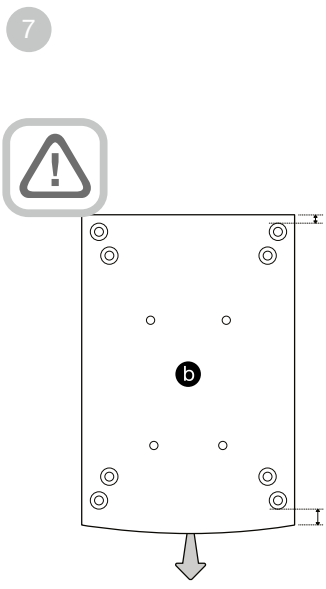

B&W Group Ltd
Dale Road
Worthing West Sussex
BN11 2BH England

EU Importer:
Bowers & Wilkins
Beemdstraat 11
5653 MA Eindhoven
The Netherlands

Copyright © B&W Group Ltd. E&OE