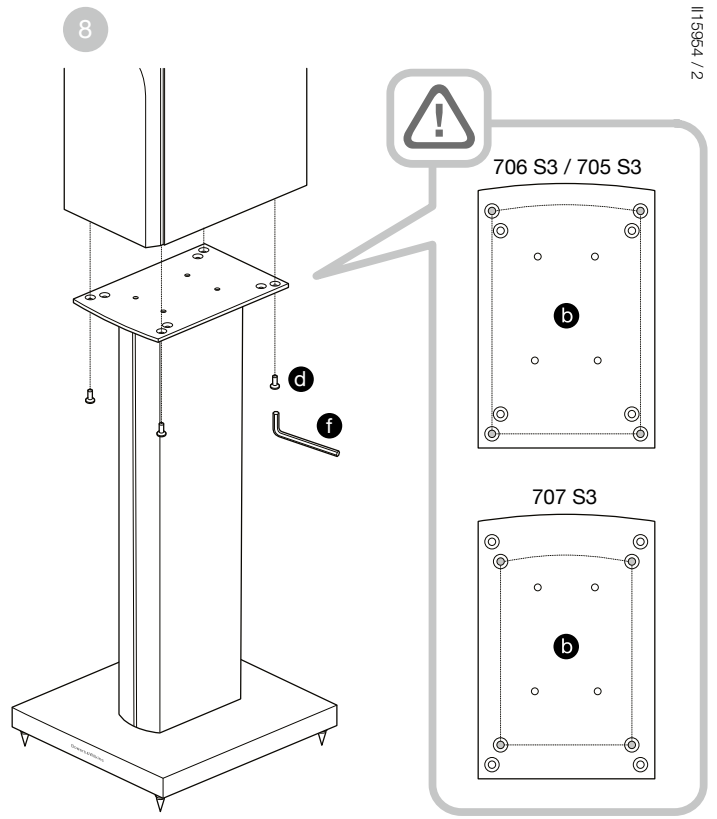

B&W Group Ltd
Dale Road
Worthing West Sussex
BN11 2BH England

EU Importer:
Bowers & Wilkins
Beemdstraat 11
5653 MA Eindhoven
The Netherlands

Copyright © B&W Group Ltd. E&OE