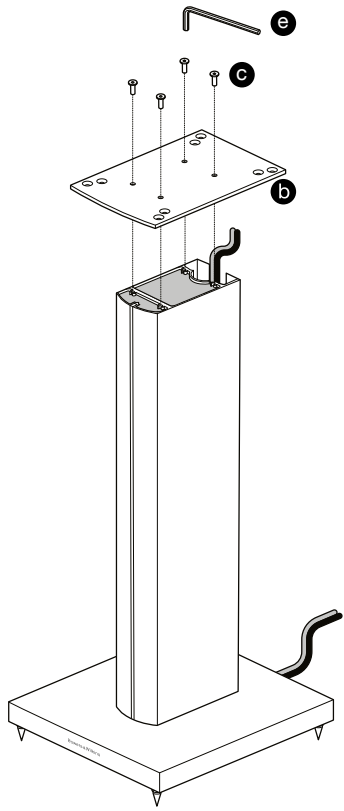

B&W Group Ltd
Dale Road
Worthing West Sussex
BN11 2BH England

EU Importer:
Bowers & Wilkins
Beemdstraat 11
5653 MA Eindhoven
The Netherlands

Copyright © B&W Group Ltd. E&OE